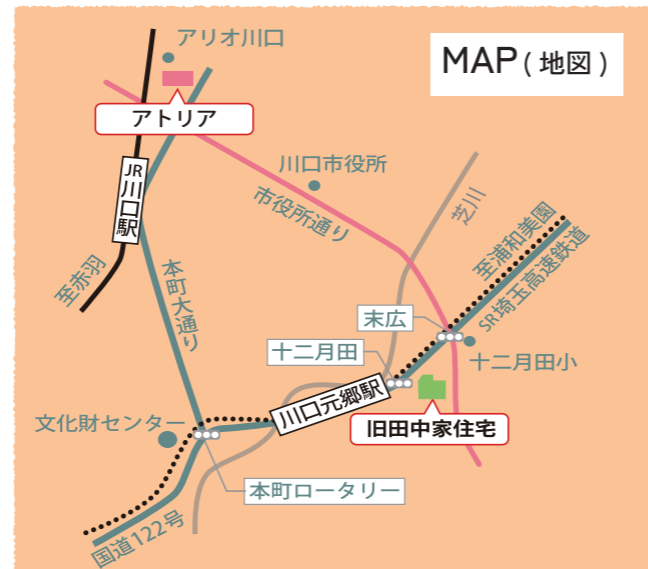

アトリア ↔ 旧田中家住宅 巡回バス時刻表 (土・日・祝)

土日祝はアトリア、
旧田中家住宅間を
シャトルバスが運行します。
(展覧会にお越しの方 無料)

バスを利用する方は
受付でシールを
受け取ってください

注意

- 交通状態や天候により遅延や運休する場合がありますのでご了承ください。
- 定員が超過する場合は、乗車をお断りする場合があります。
- 展覧会でご来館以外の方のご乗車はできません。
- 車椅子をご利用の場合、専用のリフトはありません。たただんのご乗車にご協力をお願い致します。

旧田中家住宅発

アトリア発

① 10 : 30

10 : 45

② 11 : 00

11 : 15

③ 11 : 30

11 : 45

⑧ 15 : 00

15 : 15

⑨ 15 : 30

15 : 45

⑩ 16 : 00

16 : 15

※旧田中家住宅の最終入場時刻は16:00です

最終