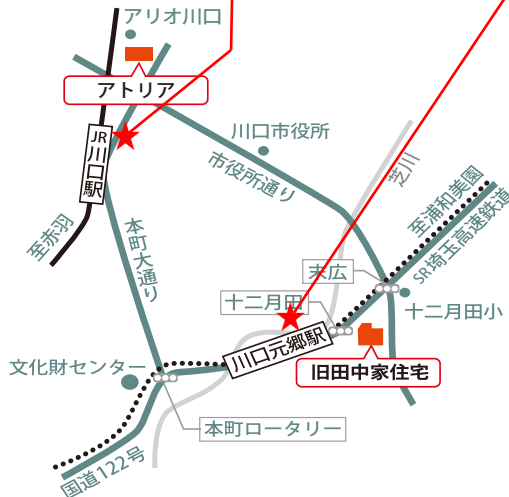

盆栽 BONSAI-川口の盆栽と安行の四百年-

◆送迎バス時刻表◆

◆バス発着場所◆

川口駅東口
キュポラ前

この看板が目印

川口元郷駅

国際興業バス発着所
最後尾

喫煙スペース角

時	土・日・祝日			
	川口元郷駅	川口駅東口	アトリア	旧田中邸
始発	9:50	10:15	10:30	10:45
①	11:00	11:15	11:30	11:45
②	12:00	12:15	12:30	13:15
③	13:30	13:45	14:00	14:15
④	14:30	14:45	15:00	15:15
⑤	15:30	15:45	16:00	16:15
⑥	16:30	16:45	17:00	17:15 <small>※田中邸最終入館 17:00まで</small>
⑦				17:30
最終	17:45	18:00		